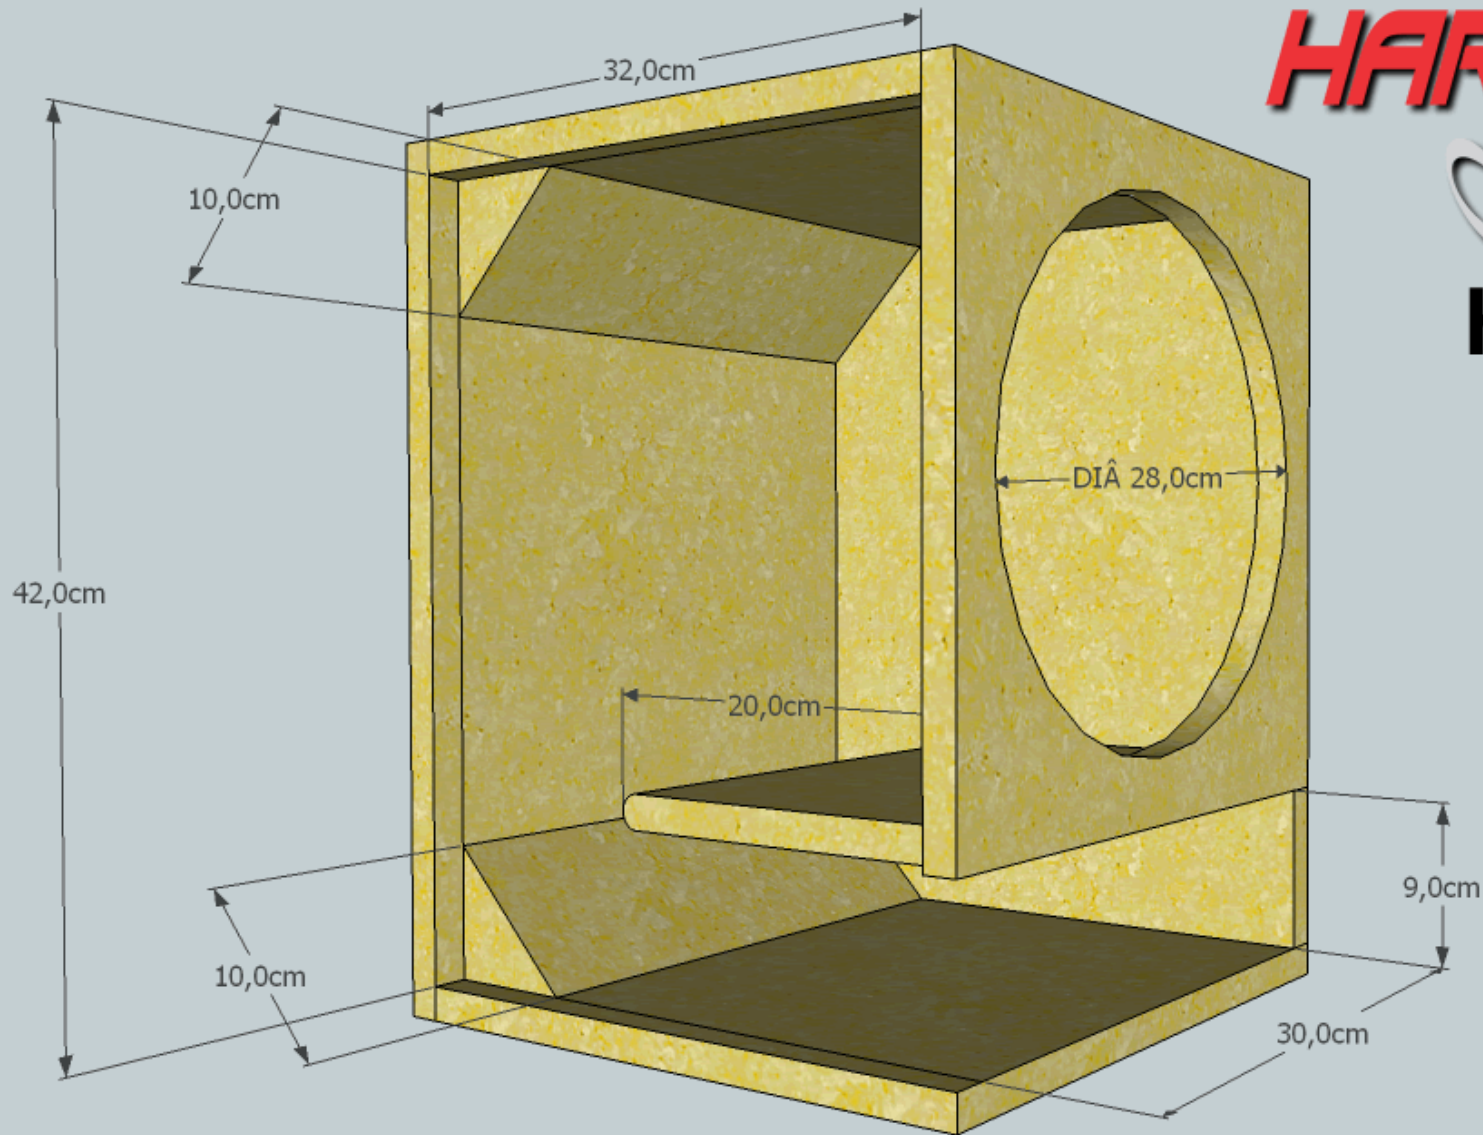

HP-550 12"

Projeto de Caixa

Obs.:

***MDF de 18mm**

****Medidas internas**