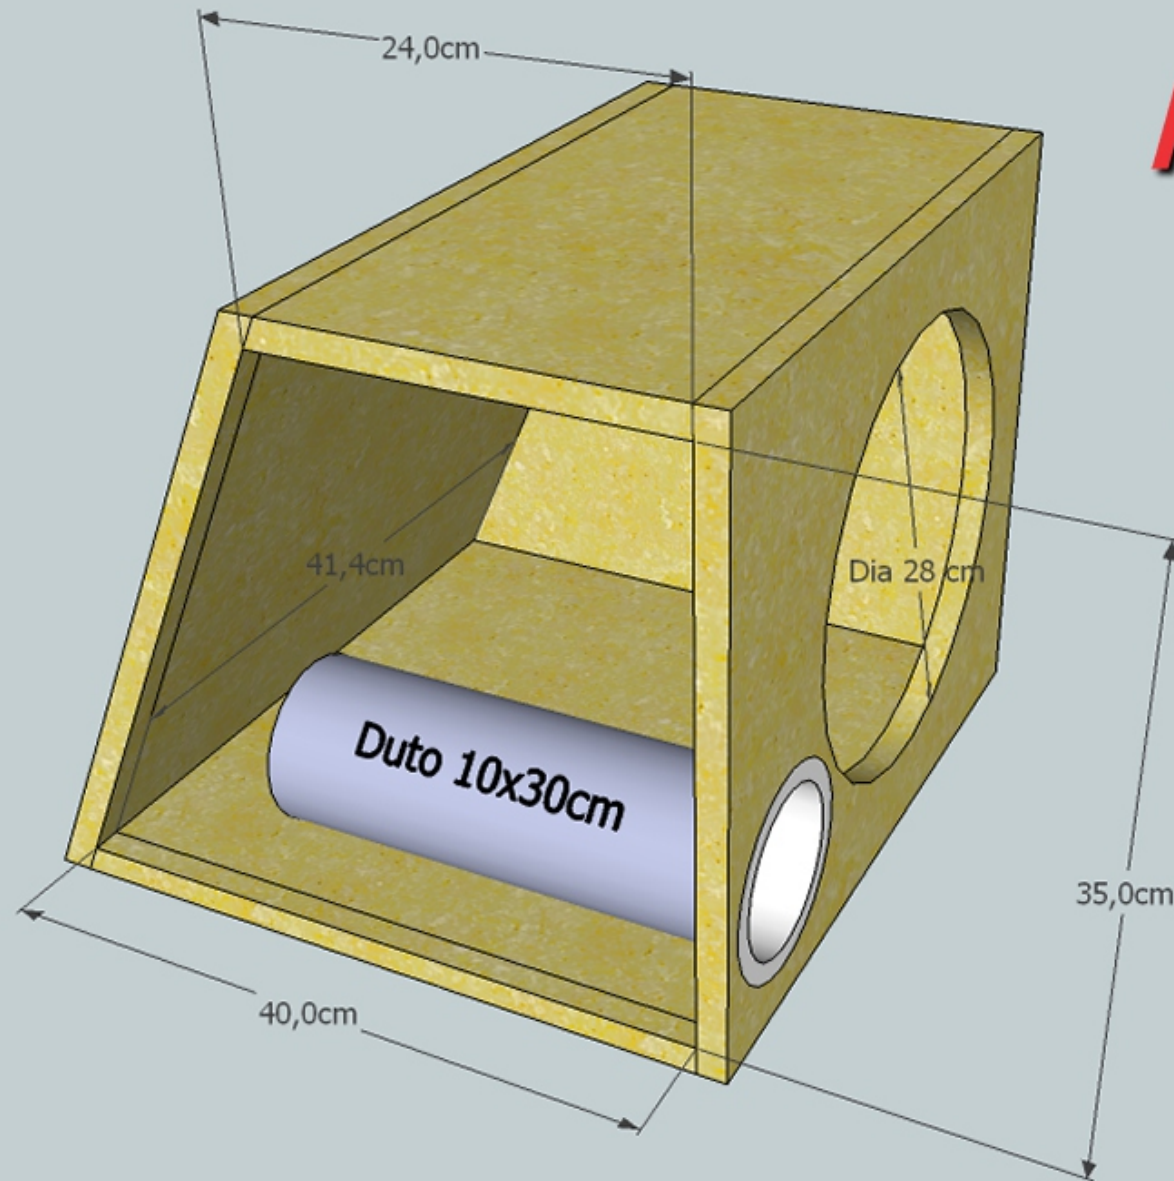

## Subwoofer HP-S 500

Projeto de Caixa

Obs.:

\*MDF de 18mm

\*\*Medidas internas