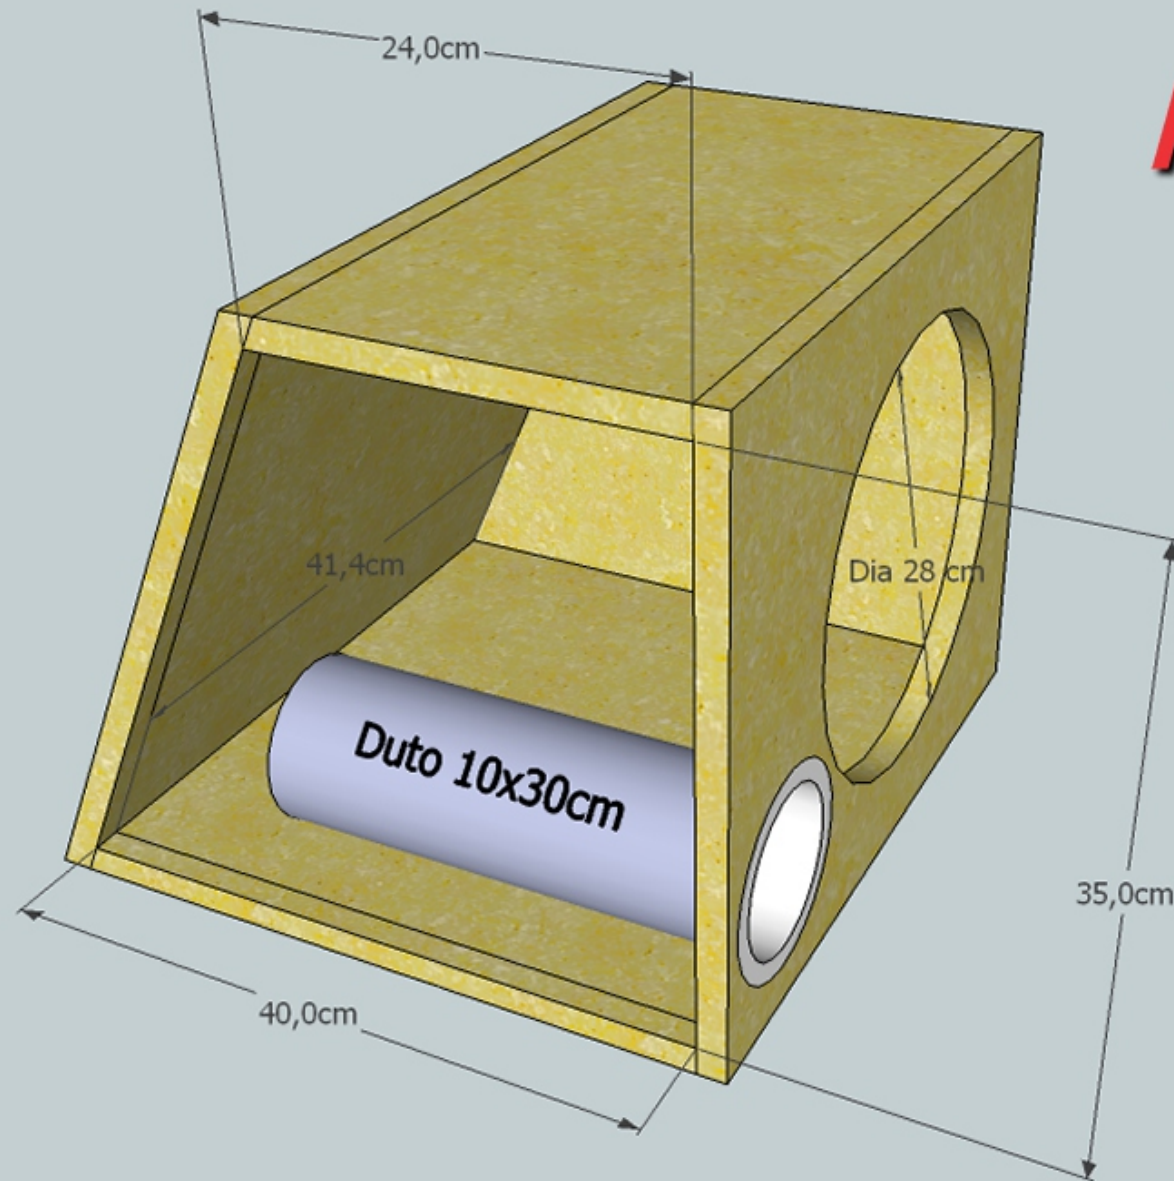

## Subwoofer HP-S 500

Projeto de Caixa

Obs.:  
\*MDF de 18mm  
\*\*Medidas internas